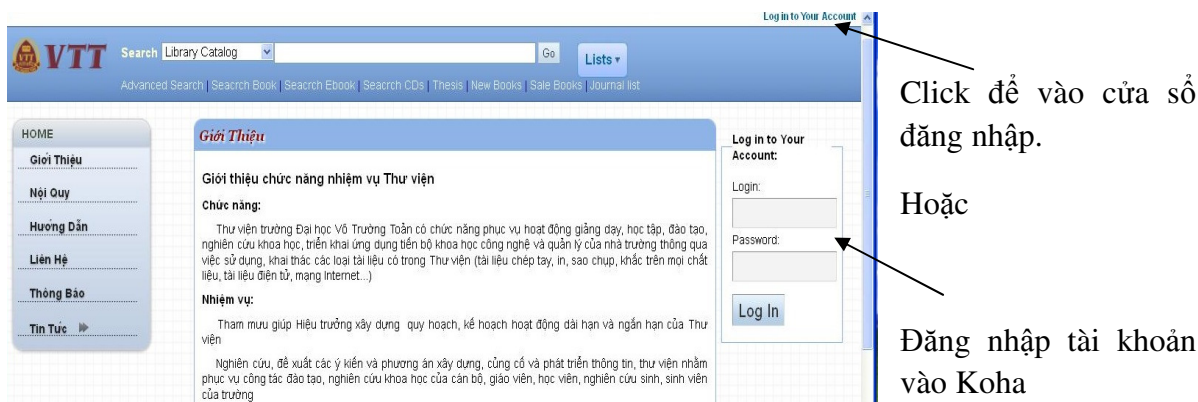

## HƯỚNG DẪN THAY ĐỔI MẬT KHẨU WEBSITE THƯ VIỆN

**Bước 1:** mở trình duyệt web, đi đến trang web thư viện với địa chỉ <http://library.vttu.edu.vn> hoặc <http://192.168.1.16>, giao diện website thư viện như sau:

**Bước 2:** đăng nhập vào khung **Log in to Your Account** hoặc click vào chữ **Log in to Your Account** để vào cửa sổ đăng nhập.

Đăng nhập tài khoản như sau:

Tên đăng nhập: mã số cán bộ/giảng viên

Mật khẩu: 123